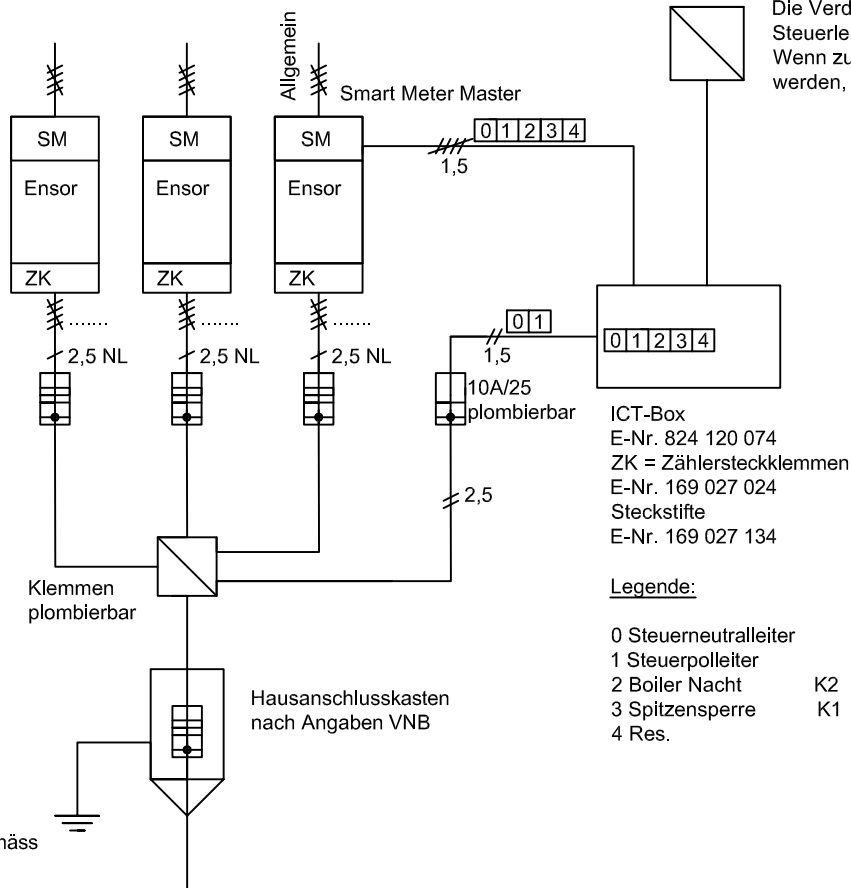

Detail Smart Meter Ensor eRS801 Anschluss Relais Board

Werkvorschriften WV 2022
Version 01.2022

Messung / ICT-Box