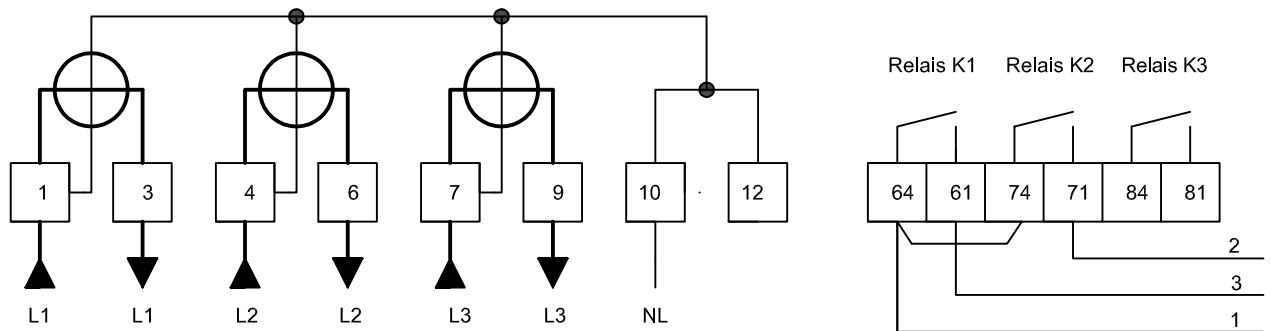

Detail Smart Meter Ensor eRS801 Anschluss Relais Board

Werkvorschriften WV 2022
Version 01.2022

Messung / ICT-Box