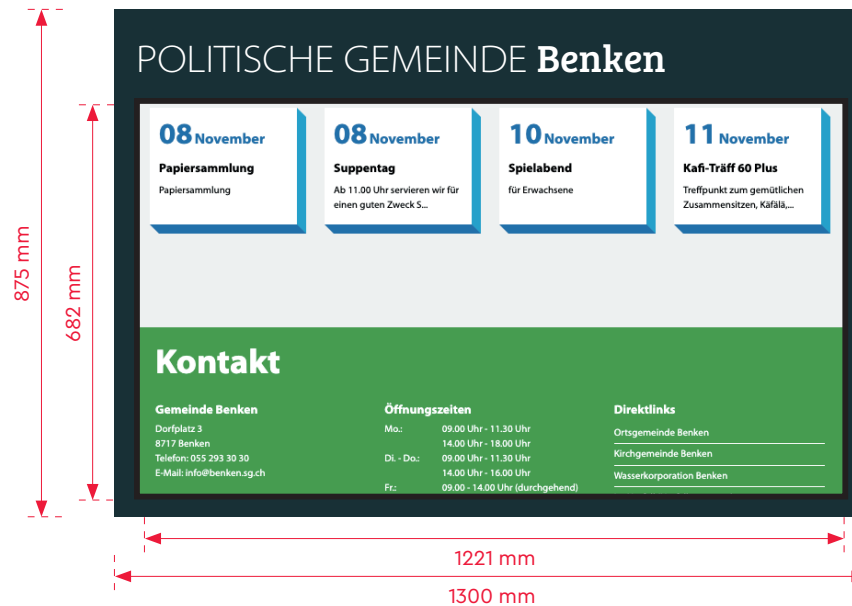

VORSCHLAG 1

Wand-Screen

macht Eindruck aus der Ferne

POSITION 08

FORMAT 1300 × 875 × 150 mm

AUFLAGE 1 Ex.

MATERIAL Aluminium nach RAL lackiert, seidenmatt
Folienbeschriftung gemäss Layout.

AUSRÜSTUNG Unterkonstruktion gefertigt aus Aluminium, 4-Kant- und HEB- Profilen. Frontplatten Aluminium als Kuchenblech gebogen und sauber verschweisst, seitlich an Unterkonstruktion verschraubt, 1-farbig nach RAL7016 seidenmatt lackiert, inkl. einseitig Integriertes 55" Samsung Outdoor Screen

BILDSCHIRM LED-Outdoor-Display SAMSUNG OH55DX Outdoor 55" UHD. Verbesserte Sichtbarkeit durch Anti-Reflexions-Technologie mit Magic Protection Glass. Helligkeit 3500 nit, Betriebszeit 24/7, IP56 für Aussenbereich geeignet,

FARBEN

RAL 7016

IST ZUSTAND