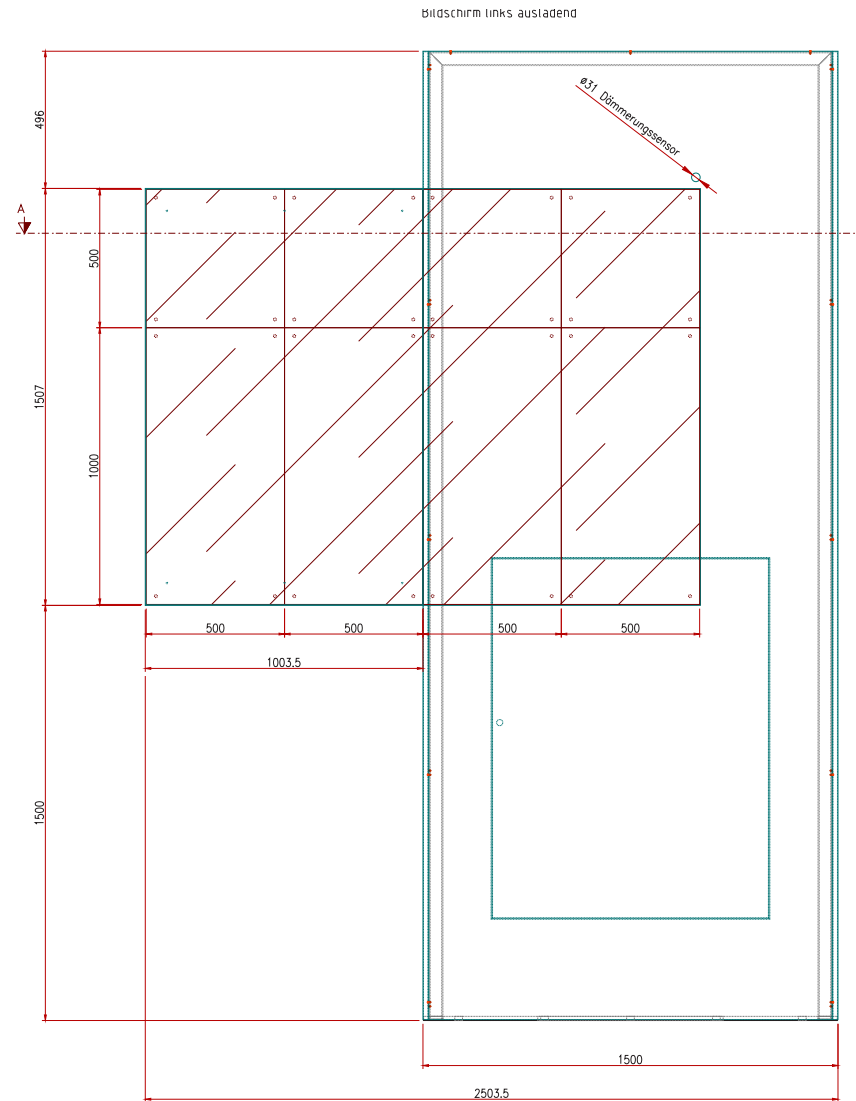

Datum/Unterschrift

VORSCHLAG 1

MARCO.large.l-ES

macht Eindruck aus der Ferne

VERMASSUNG Marco large Ausleger links, einseitig

DATUM 06.05.2026
LAYOUT gb | mm

Bitte um Prüfung und Produktionsfreigabe: Dieses Gut zum Druck ist massgebend für Darstellung, Anzahl und Grösse, jedoch ist es nicht farbecht.
Die effektive Ausführung kann leichte Differenzen zur Visualisierung aufweisen.
Mit Ihrer Unterschrift erteilen Sie uns die Freigabe zur Ausführung.

Datum/Unterschrift

VORSCHLAG 1

Wand-Screen

macht Eindruck aus der Ferne

POSITION 08

FORMAT 1300 × 875 × 150 mm

AUFLAGE 1 Ex.

MATERIAL Aluminium nach RAL lackiert, seidenmatt
Folienbeschriftung gemäss Layout.