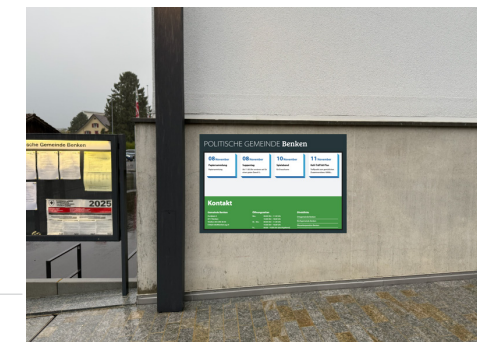

VORSCHLAG 1

Wand-Screen

macht Eindruck aus der Ferne

POSITION 08

FORMAT 1300 × 875 × 150 mm

AUFLAGE 1 Ex.

MATERIAL Aluminium nach RAL lackiert, seidenmatt
Folienbeschriftung gemäss Layout.

AUSRÜSTUNG Unterkonstruktion gefertigt aus Aluminium, 4-Kant- und HEB- Profilen. Frontplatten Aluminium als Kuchenblech gebogen und sauber verschweisst, seitlich an Unterkonstruktion verschraubt, 1-farbig nach RAL7016 seidenmatt lackiert, inkl. einseitig Integriertes 55" Samsung Outdoor Screen

BILDSCHIRM LED-Outdoor-Display SAMSUNG OH55DX Outdoor 55" UHD. Verbesserte Sichtbarkeit durch Anti-Reflexions-Technologie mit Magic Protection Glass. Helligkeit 3500 nit, Betriebszeit 24/7, IP56 für Aussenbereich geeignet,

FARBEN

RAL 7016

IST ZUSTAND

SOLL ZUSTAND

DATUM 06.05.2026

LAYOUT gb | mm

Bitte um Prüfung und Produktionsfreigabe: Dieses Gut zum Druck ist massgebend für Darstellung, Anzahl und Grösse, jedoch ist es nicht farbverbindlich. Die effektive Ausführung kann leichte Differenzen zur Visualisierung aufweisen. Mit Ihrer Unterschrift erteilen Sie uns die Freigabe zur Ausführung.

Datum/Unterschrift