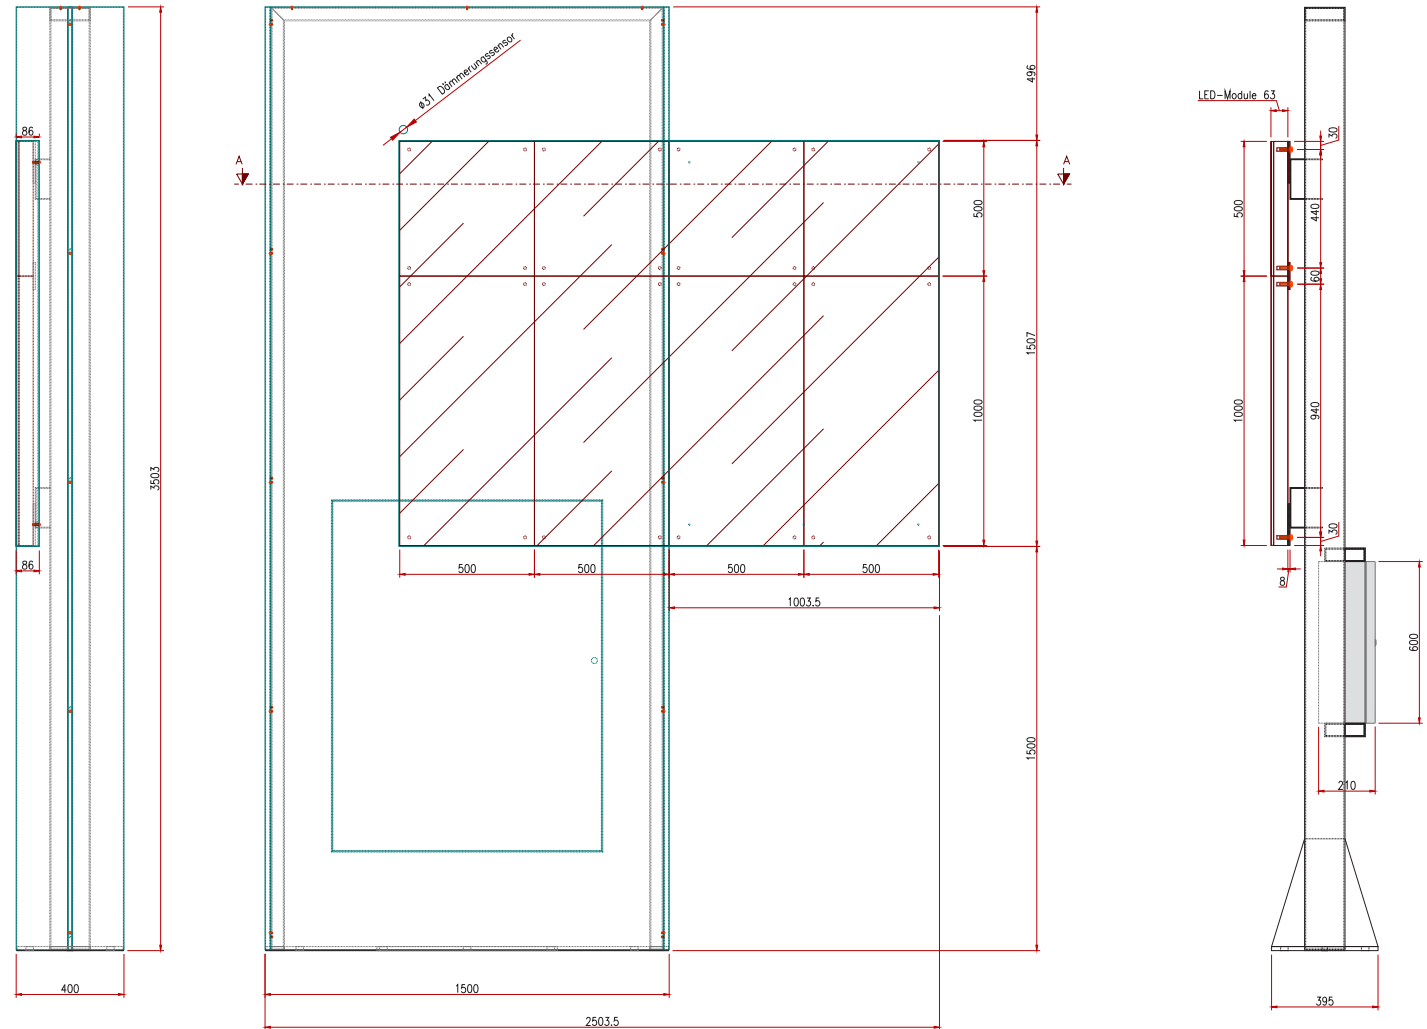

RAL 7016

ANSICHT VORNE

ANSICHT HINTEN

IST ZUSTAND

SOLL ZUSTAND

DATUM 06.05.2026

LAYOUT gb | mm

Bitte um Prüfung und Produktionsfreigabe: Dieses Gut zum Druck ist massgebend für Darstellung, Anzahl und Grösse, jedoch ist es nicht farbecht.
Die effektive Ausführung kann leichte Differenzen zur Visualisierung aufweisen.
Mit Ihrer Unterschrift erteilen Sie uns die Freigabe zur Ausführung.

Datum/Unterschrift

VORSCHLAG 1

MARCO.large.r-ES

macht Eindruck aus der Ferne

VERMASSUNG Marco large Ausleger rechts, einseitig

DATUM 06.05.2026
LAYOUT gb | mm

Bitte um Prüfung und Produktionsfreigabe: Dieses Gut zum Druck ist massgebend für Darstellung, Anzahl und Grösse, jedoch ist es nicht farbverbindlich. Die effektive Ausführung kann leichte Differenzen zur Visualisierung aufweisen. Mit Ihrer Unterschrift erteilen Sie uns die Freigabe zur Ausführung.

Datum/Unterschrift

VORSCHLAG 1

MARCO.large.I-ES

macht Eindruck aus der Ferne

POSITION 05

FORMAT 1500 × 3500 × 400 mm

AUFLAGE 1 Ex.

MATERIAL Aluminium nach RAL lackiert, seidenmatt
Folienbeschriftung gemäss Layout.

Datum/Unterschrift

VORSCHLAG 1

Wand-Screen

macht Eindruck aus der Ferne

POSITION 08

FORMAT 1300 × 875 × 150 mm

AUFLAGE 1 Ex.

MATERIAL Aluminium nach RAL lackiert, seidenmatt
Folienbeschriftung gemäss Layout.