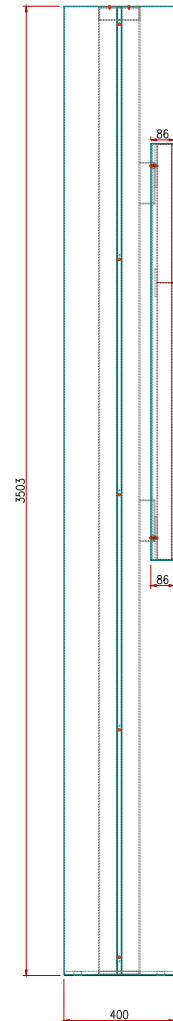

VORSCHLAG 1

MARCO.large.l-ES

macht Eindruck aus der Ferne

VERMASSUNG Marco large Ausleger links, einseitig

DATUM 06.05.2026
LAYOUT gb | mm

Bitte um Prüfung und Produktionsfreigabe: Dieses Gut zum Druck ist massgebend für Darstellung, Anzahl und Grösse, jedoch ist es nicht farbecht.
Die effektive Ausführung kann leichte Differenzen zur Visualisierung aufweisen.
Mit Ihrer Unterschrift erteilen Sie uns die Freigabe zur Ausführung.

Datum/Unterschrift