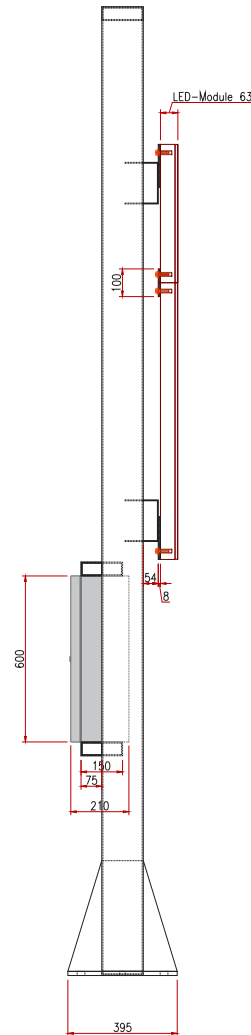

MATERIAL Aluminium nach RAL lackiert, seidenmatt
Folienbeschriftung gemäss Layout.

AUSRÜSTUNG inkl. Service-Öffnung mit KABA-Schloss gesichert.
Unterkonstruktion gefertigt aus Aluminium 4-Kantprofilen, vorbereitet zur Montage auf Fundament mit Flanschplatte

Datum/Unterschrift

VORSCHLAG 1

MARCO.large.I-ES

macht Eindruck aus der Ferne

POSITION 05

FORMAT 1500 × 3500 × 400 mm

AUFLAGE 1 Ex.

MATERIAL Aluminium nach RAL lackiert, seidenmatt
Folienbeschriftung gemäss Layout.

Datum/Unterschrift

VORSCHLAG 1

MARCO.large.l-ES

macht Eindruck aus der Ferne

VERMASSUNG Marco large Ausleger links, einseitig

DATUM 06.05.2026
LAYOUT gb | mm

Bitte um Prüfung und Produktionsfreigabe: Dieses Gut zum Druck ist massgebend für Darstellung, Anzahl und Grösse, jedoch ist es nicht farbecht.
Die effektive Ausführung kann leichte Differenzen zur Visualisierung aufweisen.
Mit Ihrer Unterschrift erteilen Sie uns die Freigabe zur Ausführung.

Datum/Unterschrift

VORSCHLAG 1

Wand-Screen

macht Eindruck aus der Ferne

POSITION 08

FORMAT 1300 × 875 × 150 mm

AUFLAGE 1 Ex.

MATERIAL Aluminium nach RAL lackiert, seidenmatt
Folienbeschriftung gemäss Layout.