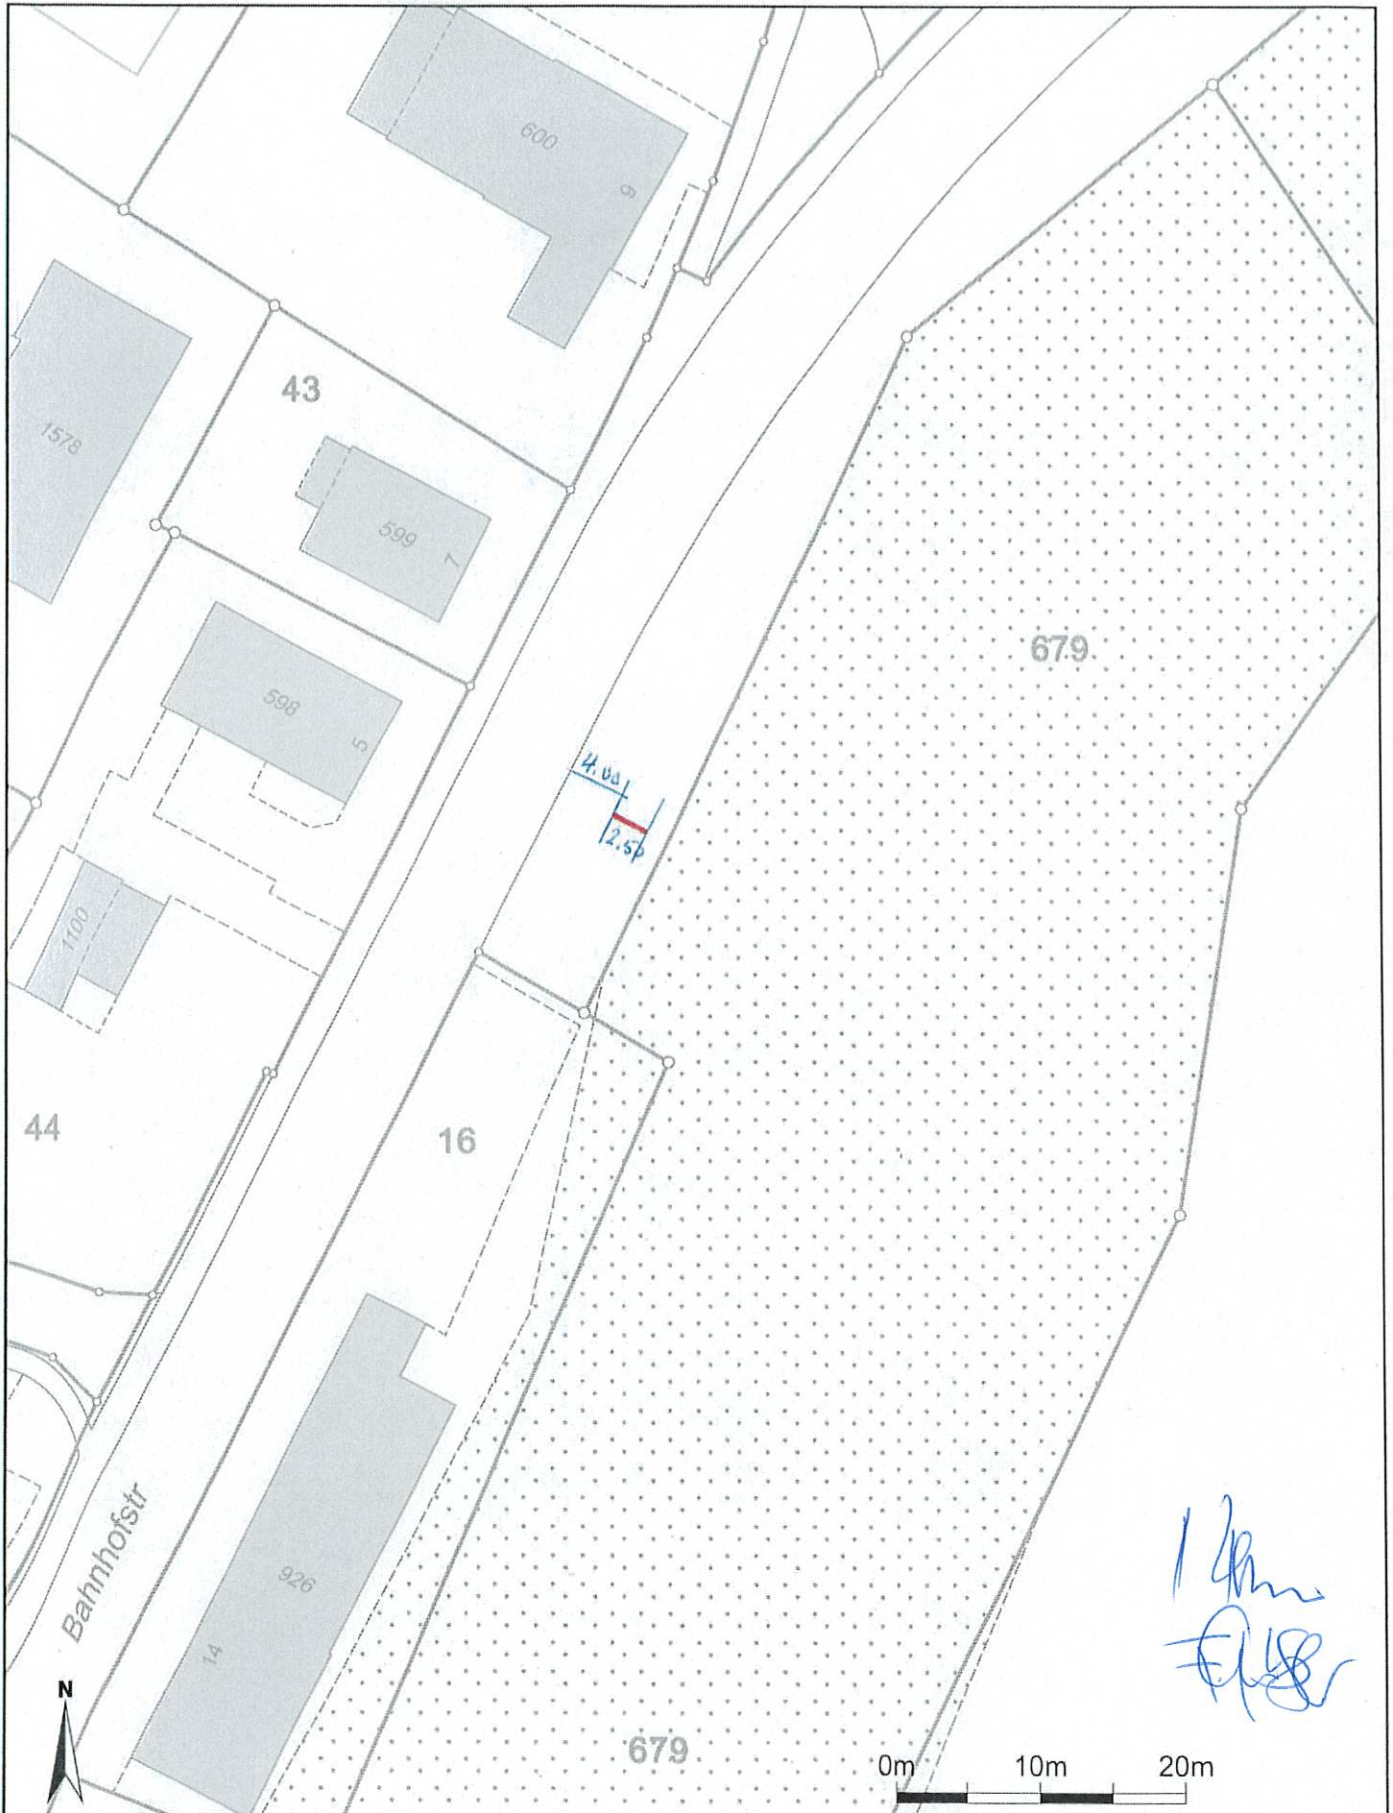

# Ortsteingangstafel Starrberg

BG 2025-0059

Masstab 1:500

Zentrumskoordinaten: 2'718'806, 1'229'074

Für die Richtigkeit und Aktualität der Daten wird keine Garantie übernommen.

Es gelten die Nutzungsbedingungen des Geoportals.

07.05.2026

Quelle Grundlagedaten: Amtliche Vermessung

# Ortseingangstafel Giessen

BG 2025-0059

Masstab 1:500

Zentrumskoordinaten: 2°17'916, 1°227'083

Für die Richtigkeit und Aktualität der Daten wird keine Garantie übernommen.  
Es gelten die Nutzungsbedingungen des Geoportals.